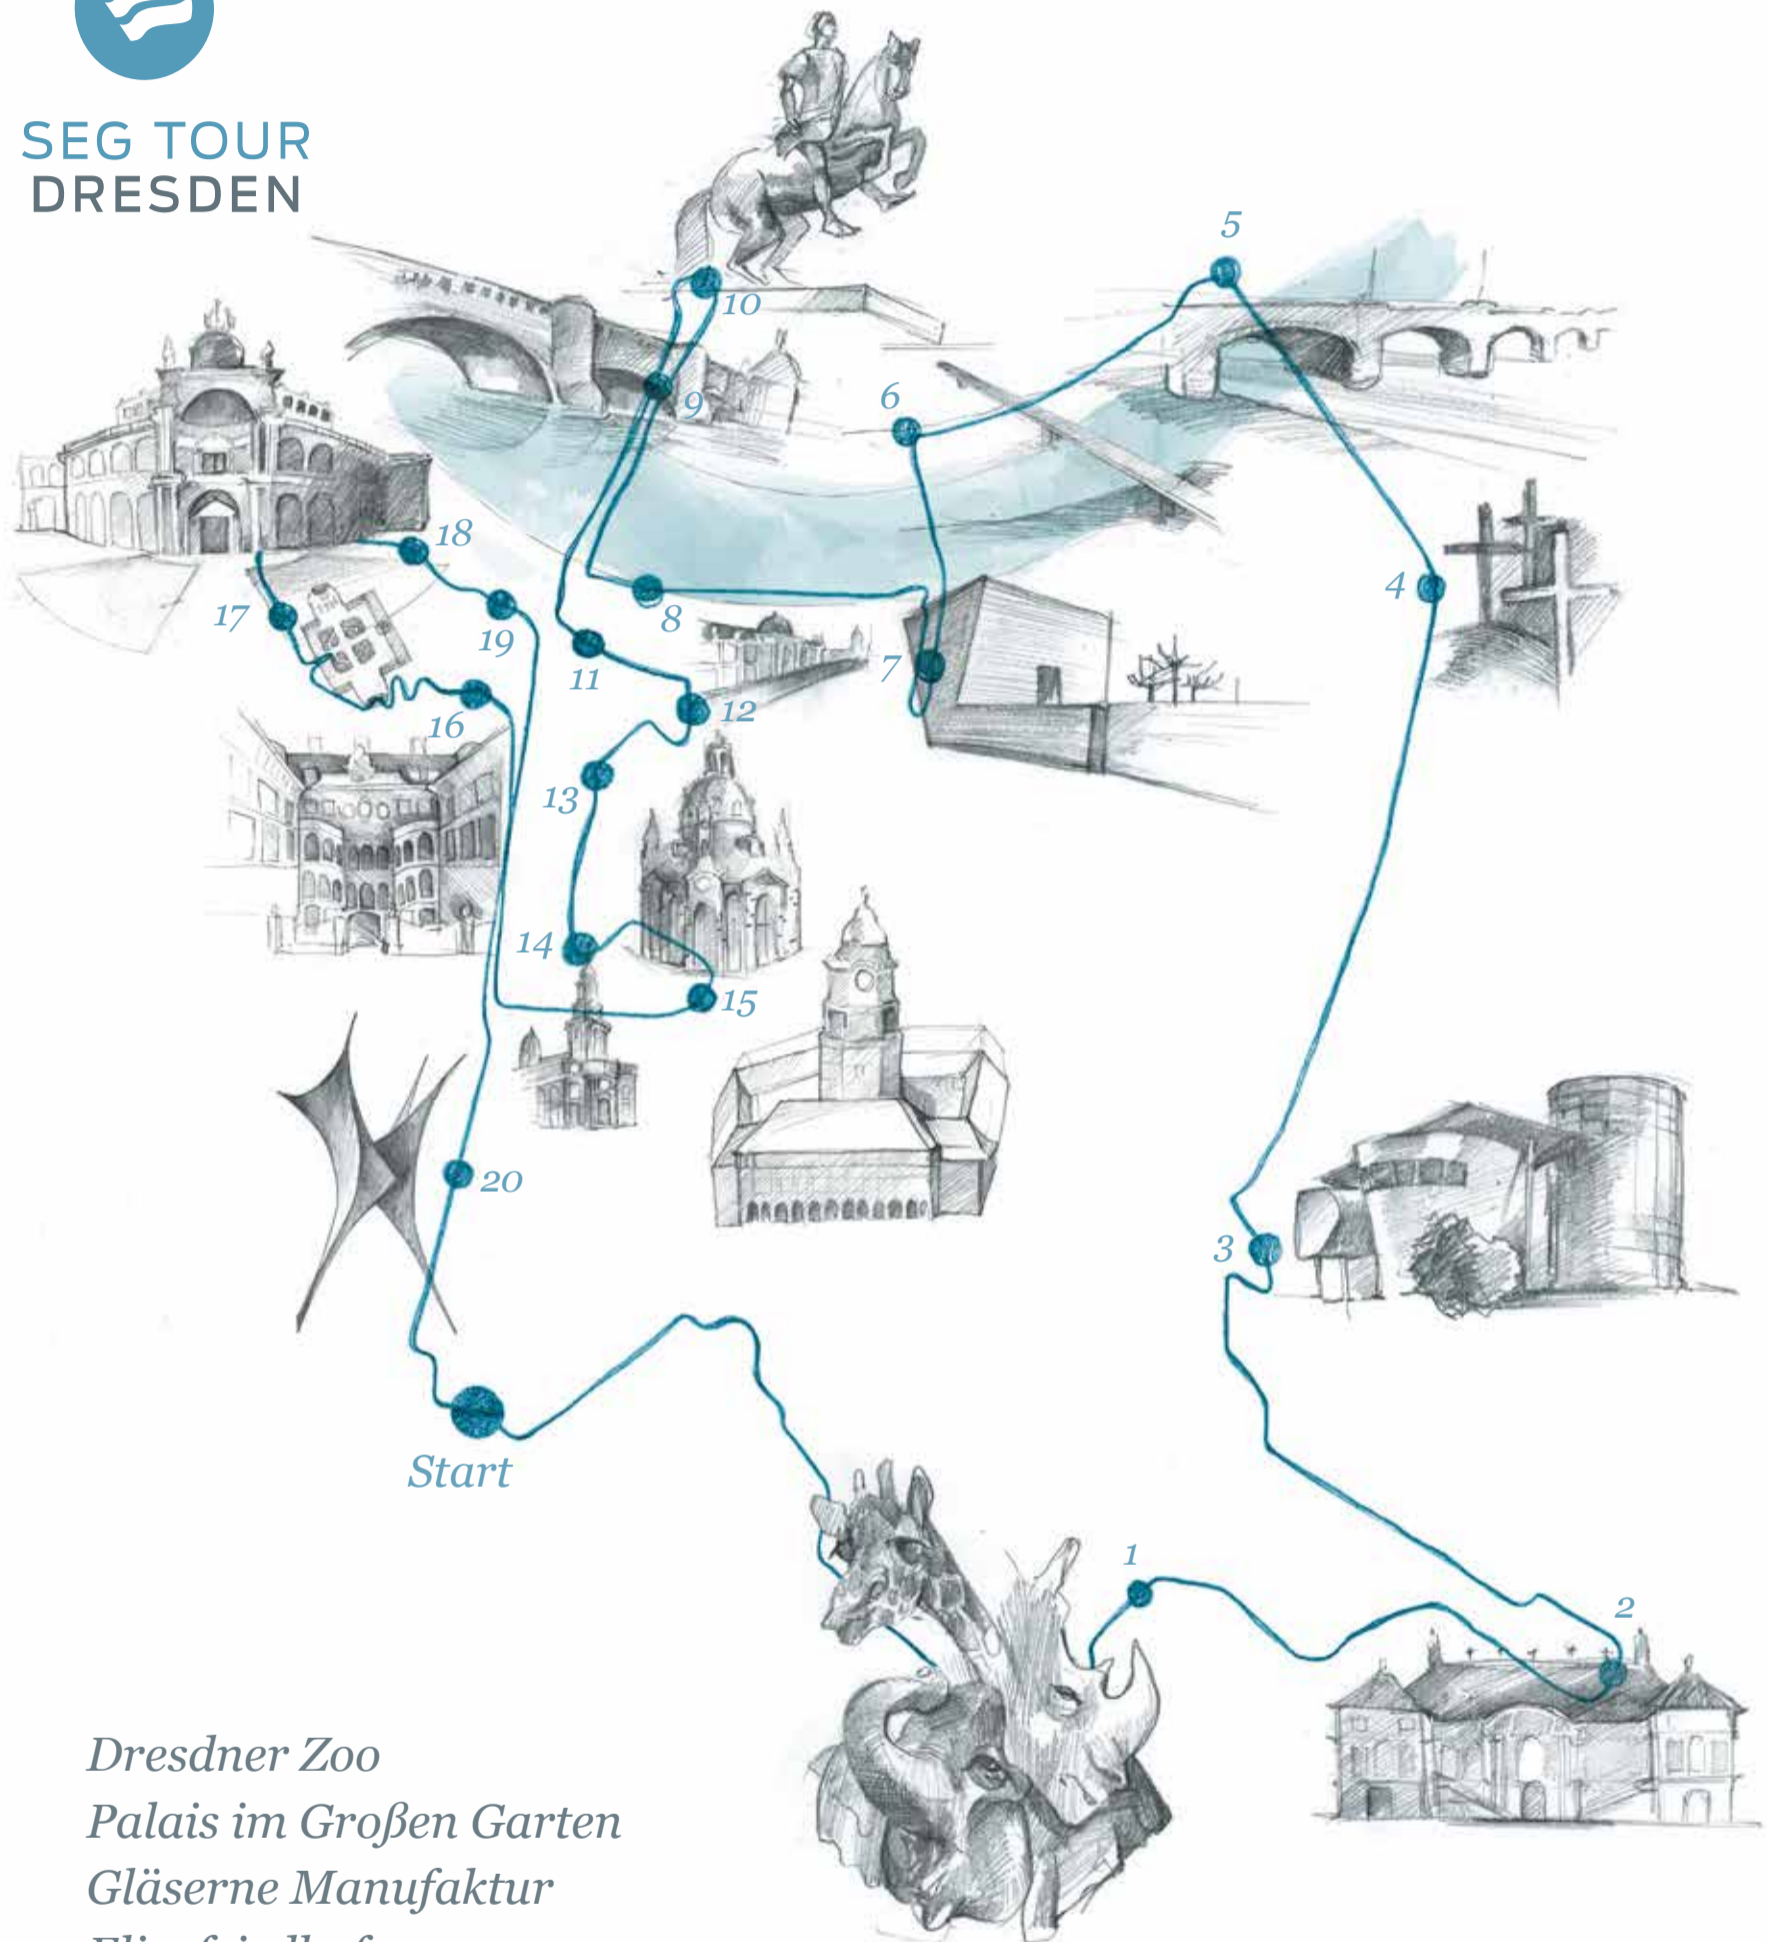

# Classic Tour

SEG TOUR  
DRESDEN

- 1 *Dresdner Zoo*
- 2 *Palais im Großen Garten*
- 3 *Gläserne Manufaktur*
- 4 *Eliasfriedhof*
- 5 *Albertbrücke*
- 6 *Carolabrücke*
- 7 *Neue Synagoge*
- 8 *Brühler Terrasse*
- 9 *Augustusbrücke*
- 10 *Goldener Reiter*
- 11 *Fürstenzug*
- 12 *Frauenkirche*

- 13 *Kulturpalast*
- 14 *Kreuzkirche*
- 15 *Neues Rathaus*
- 16 *Taschenbergpalais*
- 17 *Zwinger*
- 18 *Semperoper*
- 19 *Hofkirche*
- 20 *Prager Straße*