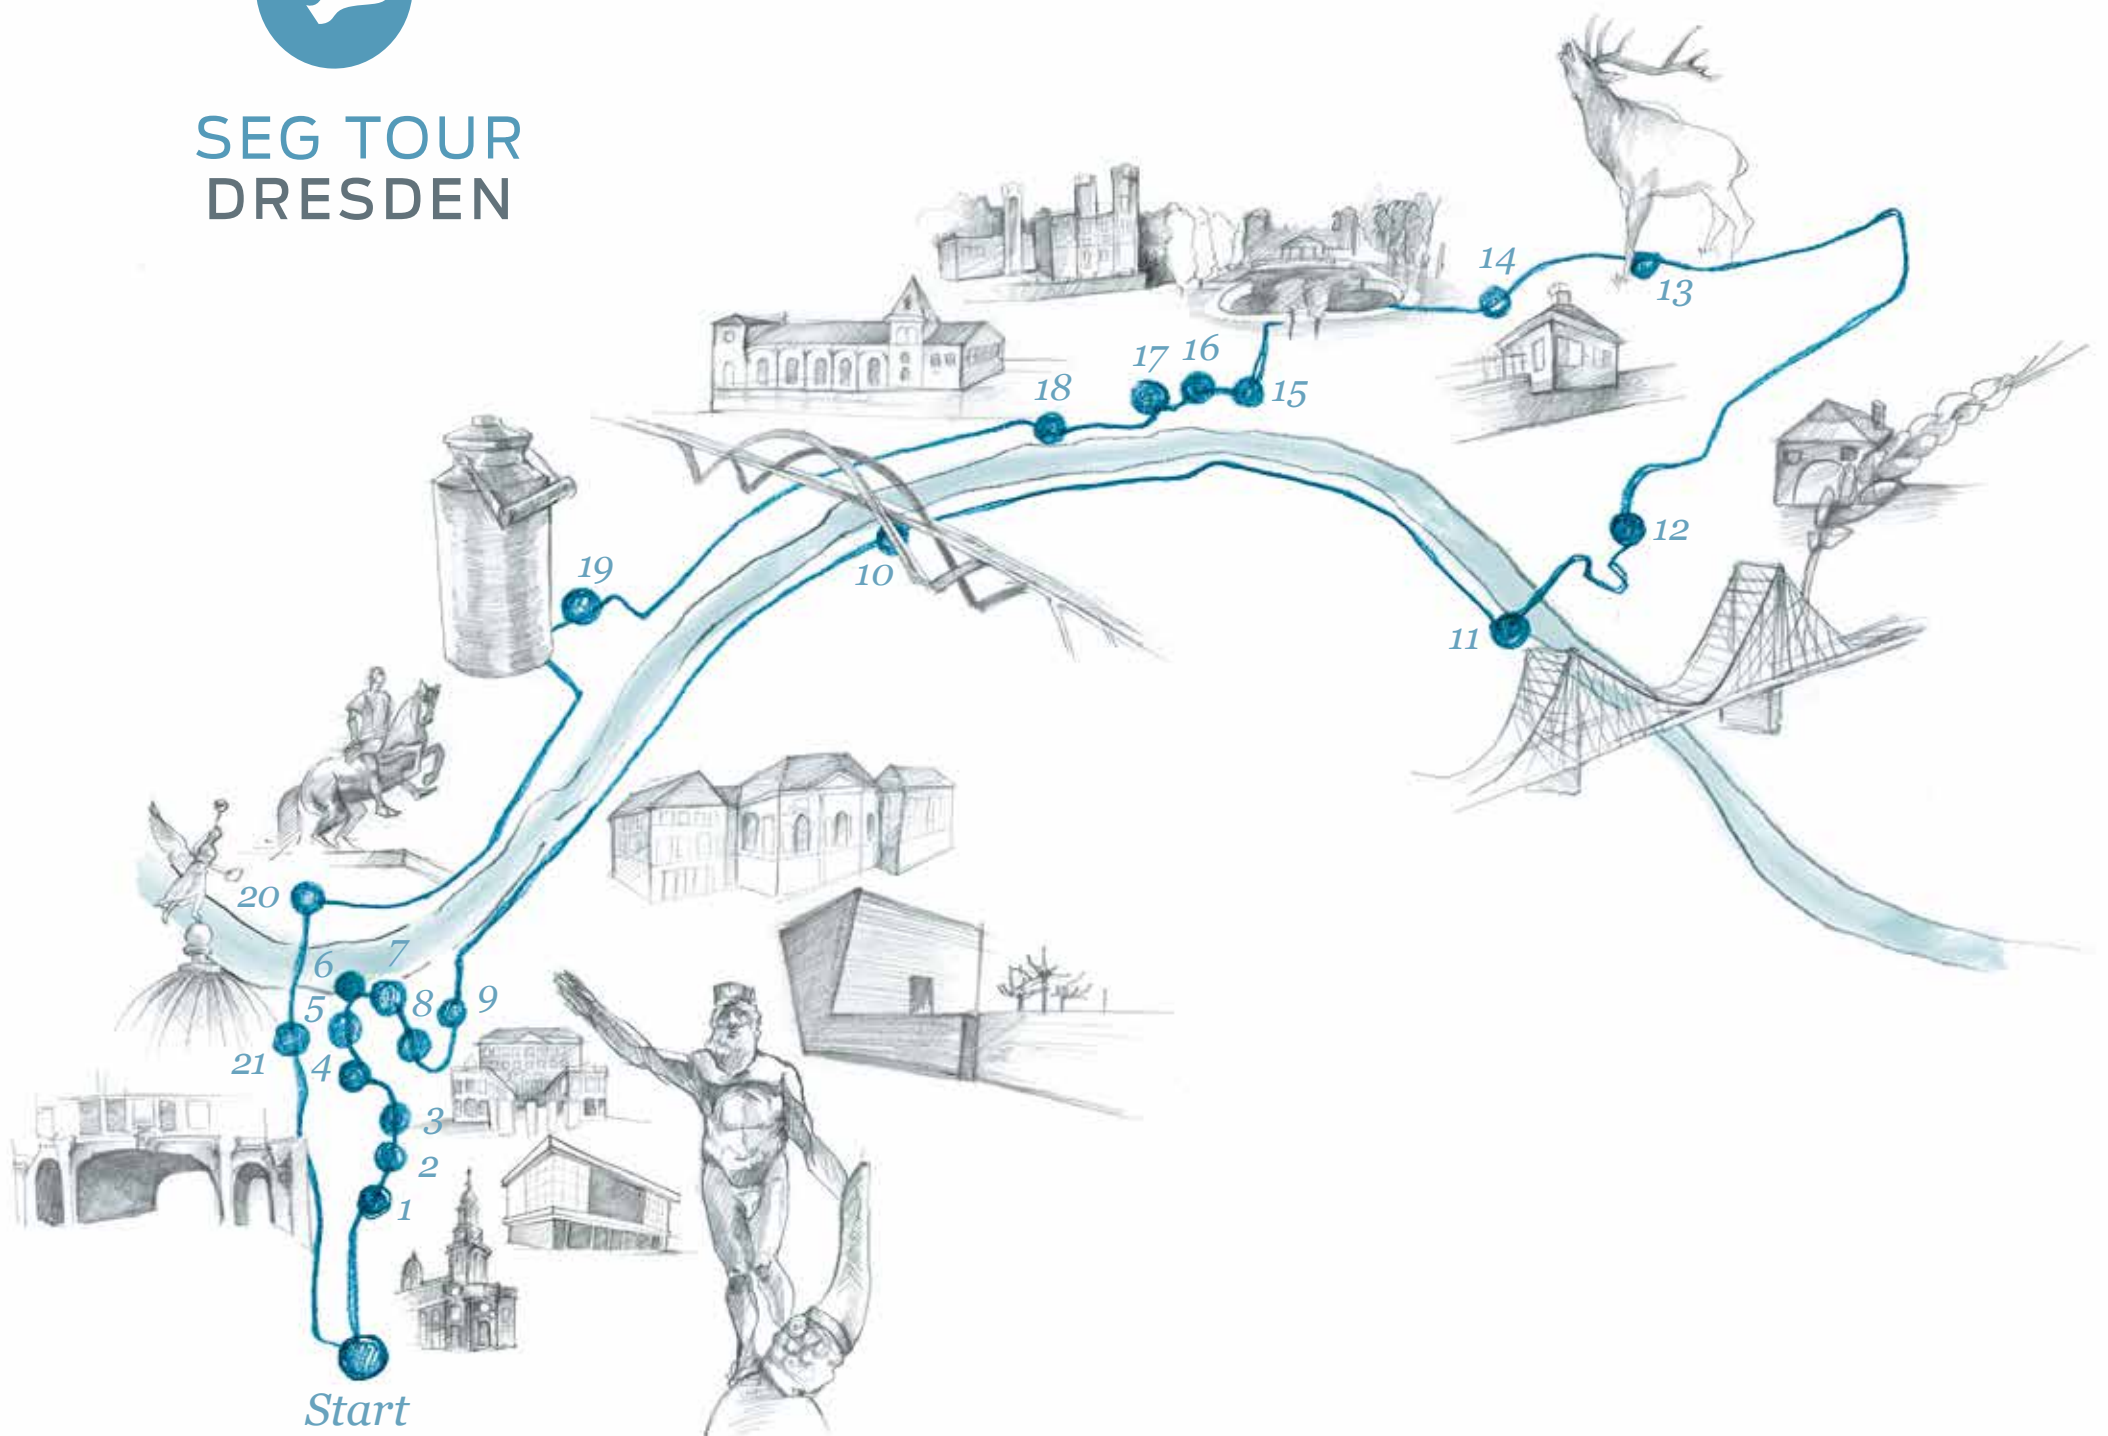

Elb Tour

SEG TOUR DRESDEN

- 1 Kreuzkirche
- 2 Kulturpalast
- 3 Rathaus
- 4 Frauenkirche
- 5 Coselpalais
- 6 Kunstakademie
- 7 Albertinum
- 8 Kurländer Palais
- 9 Neue Synagoge
- 10 Waldschlösschen Brücke

- 11 Blaues Wunder
- 12 Körnerhaus
- 13 Weißer Hirsch
- 14 Schillerhäuschen
- 15 Schloß Albrechtsberg
- 16 Villa Stockhausen
- 17 Schloß Eckberg
- 18 Altes Wasserwerk Saloppe
- 19 Der schönste Milchladen der Welt
- 20 Goldener Reiter
- 21 Georgentor